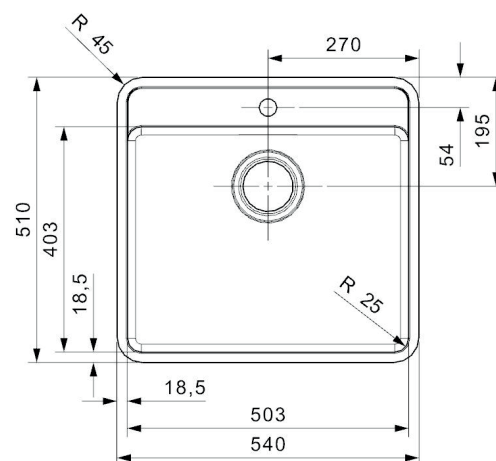

Ohio 50x40 køkkenvask Udskæringsmål

Varenr.: R33418DK

VVS-nr.: 681367101

UDSKÆRINGSMÅL

Underlimning

AUSSPARURNG

Unterbauspüle

CUTOUT

Underbuild

LAVABO®

R 26,5

473

503